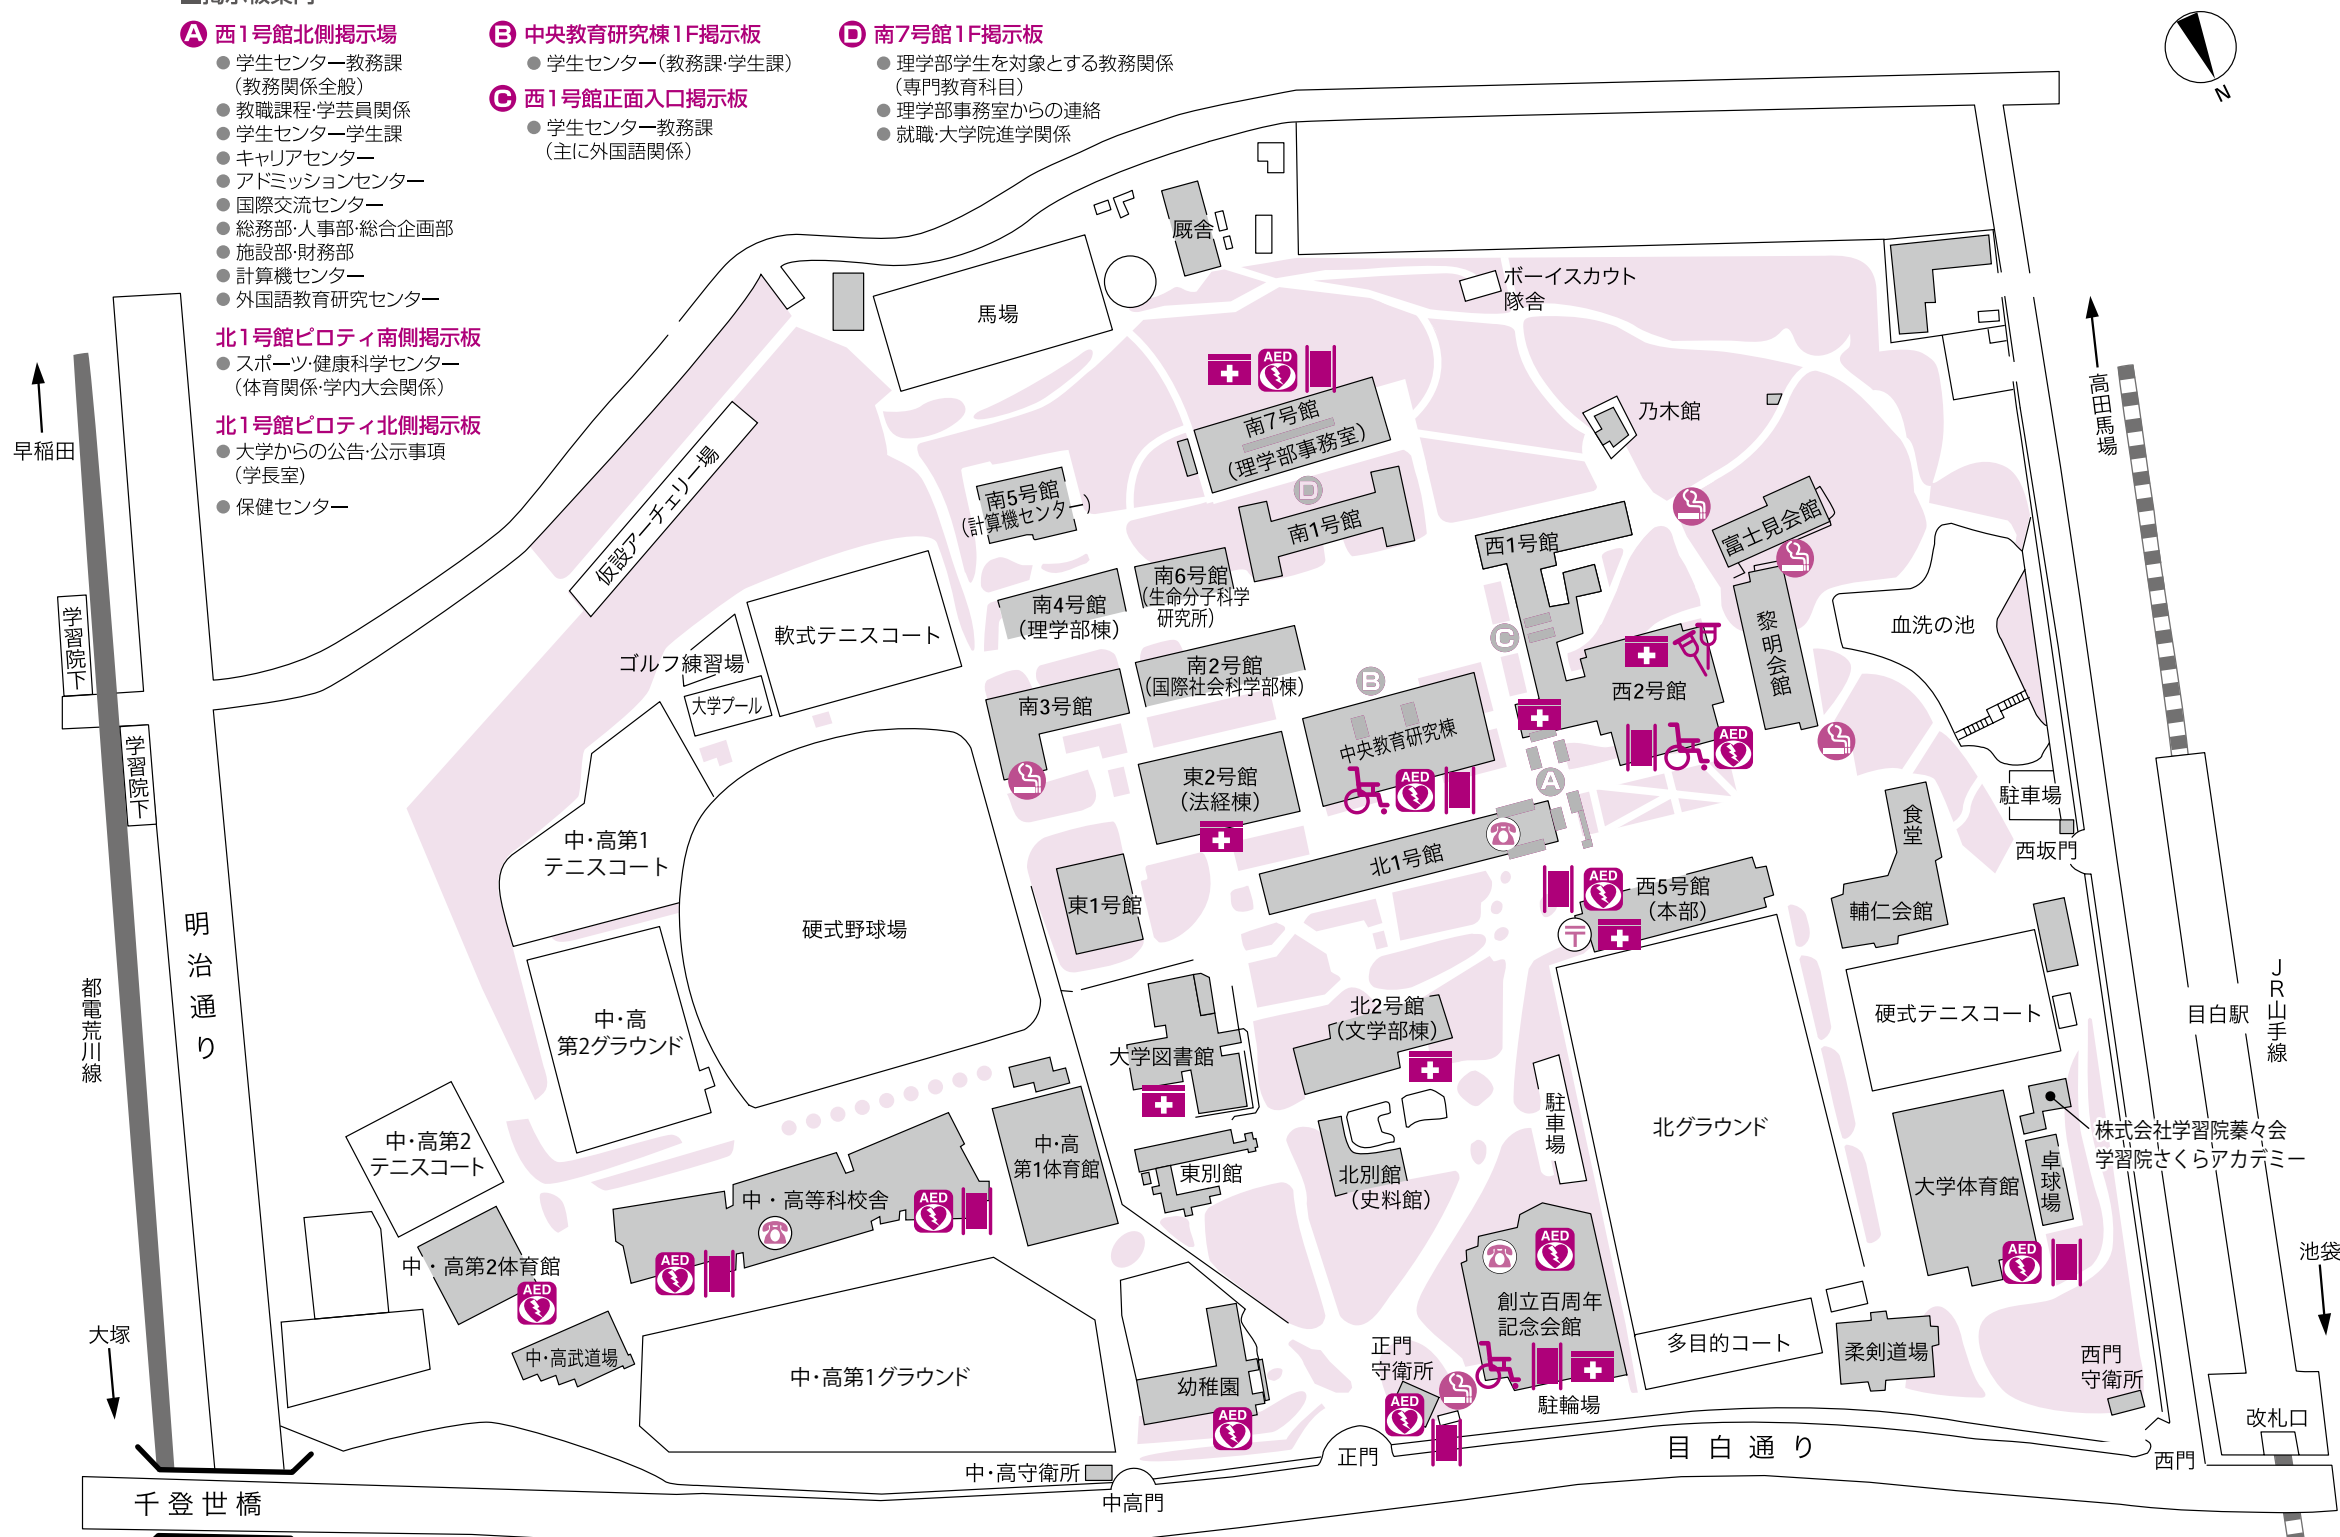

キャンパスマップ

■掲示板案内

A 西1号館北側掲示場

- 学生センター教務課 (教務関係全般)
- 教職課程・学芸員関係
- 学生センター学生課
- キャリアセンター
- アドミッションセンター
- 国際交流センター
- 総務部・人事部 総合企画部
- 施設部・財務部
- 計算機センター
- 外国語教育研究センター

北1号館ピロティ南側掲示板

- スポーツ・健康科学センター (体育関係・学内大会関係)

北1号館ピロティ北側掲示板

- 大学からの公告・公示事項 (学長室)
- 保健センター

B 中央教育研究棟1F掲示板

- 学生センター(教務課・学生課)

C 西1号館正面入口掲示板

- 学生センター教務課 (主に外国語関係)

D 南7号館1F掲示板

- 理学部学生を対象とする教務関係 (専門教育科目)
- 理学部事務室からの連絡
- 就職:大学院進学関係

車椅子
保健センター(西2-B1)
学生センター(中央教育研究棟)
創立百周年記念会館

松葉杖
保健センター(西2-B1)

救急箱
西5-本部受付、南7理学部事務室、
東2法経棟受付、北2文学部棟受付、
大学図書館、創立百周年記念会館、
西1号館講師控室、
保健センター(西2-B1)

AED (自動体外式除細動器)
西5-本部受付、西2号館保健センター前、
南7号館理学部事務室前、中央教育研究棟受付、
大学体育館、正面守衛所、
創立百周年記念会館

担架
※担架はAEDと
セットで配置
してあります。